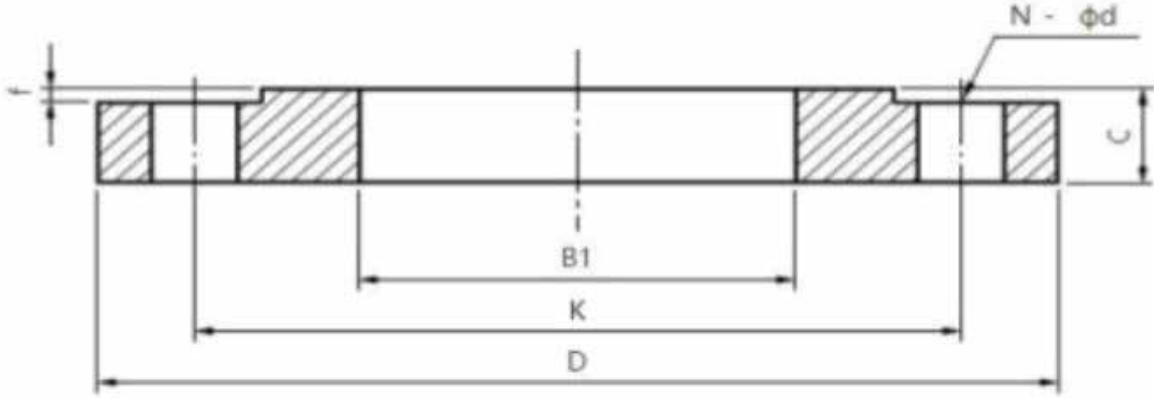

## PASLANMAZ DÜZ FLANŞLI 304 - 316

TKC8810 - 6620

ITEM	D	B1	C	K	C	f	d	N
PL15-16RF	95	22	12	65	14	2	14	4
PL20-16RF	105	27,5	14	75	16	2	14	4
PL25-16RF	115	34,5	14	85	16	2	14	4
PL32-16RF	140	43,5	16	100	18	2	18	4
PL40-16RF	150	49,5	15	110	18	3	18	4
PL50-16RF	165	62	17	125	20	3	18	4
PL65-16RF	185	78	17	145	20	3	18	8
PL80-16RF	200	90,5	17	160	20	3	18	8
PL100-16RF	220	116	19	180	22	3	18	8
PL125-16RF	250	141,5	19	210	22	3	18	8
PL150-16RF	285	170,5	21	240	24	3	22	8
PL200-16RF	340	221,5	23	295	26	3	22	12
PL250-16RF	405	276,5	26	355	29	3	26	12
PL300-16RF	460	327,5	28	410	32	4	26	12