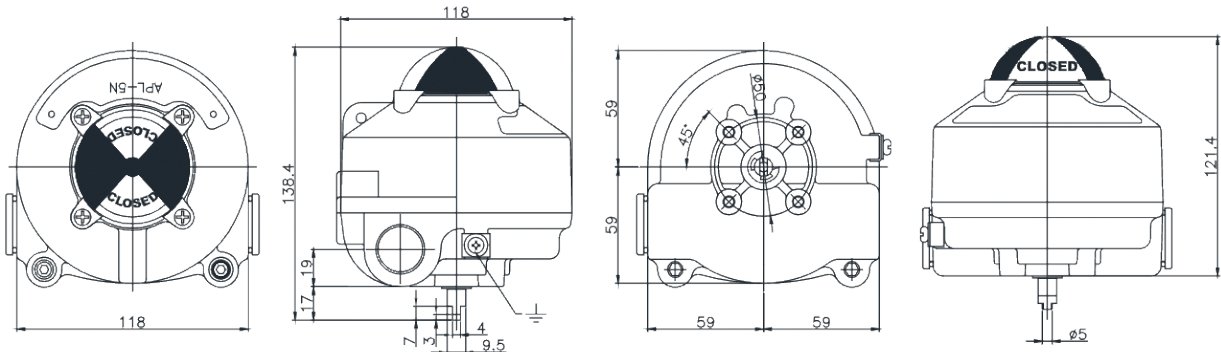

TEKNİK DETAY

STANDARD NAMUR SHAFT

İkitelli O.S.B. Trios 2023 İş Merkezi B Blok Kat:3 No:143
Başakşehir / İSTANBUL

+90 212 854 05 70

info@tkc.com.tr

www.tkc.com.tr

TKC

directs to fluid