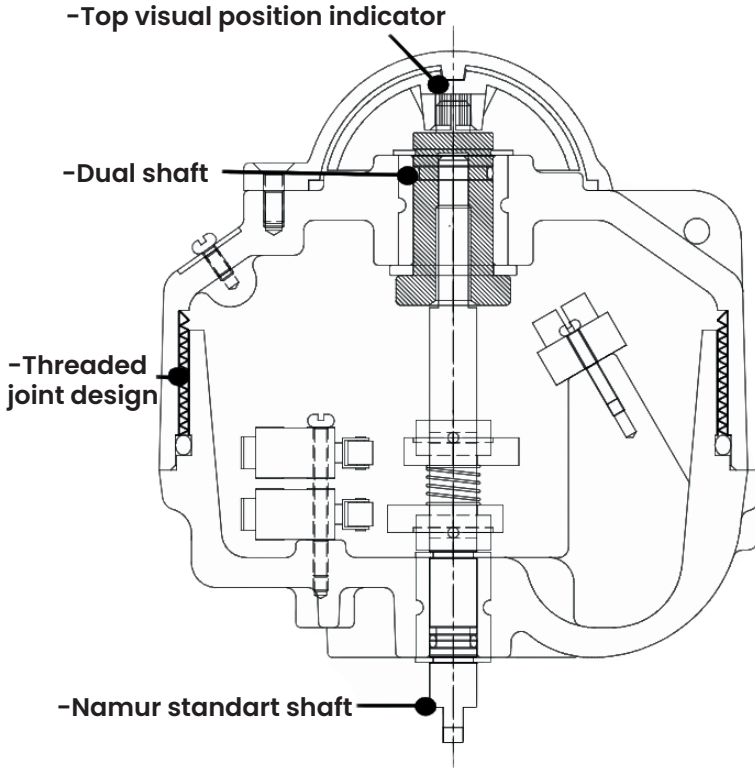

EXPROOF LIMIT SWITCH BOX

- Teknik Özellikleri
- Teknik Detay
- Malzeme Tablosu

TKC

directs to fluid

TKC ENDÜSTRİYEL ÜRÜNLER VE
YAPI MALZEMELERİ SAN. TİC. LTD. ŞTİ

EXPROOF LIMIT SWITCH BOX

TKC7081

Exproof Limit Switch Box

Çeyrek turlu rotary tip pnömatik aktüatörlü vanalardan açık / kapalı konum izleme ve mevcut konumlarını kontrol sistemine iletmek amacıyla kullanılır. Kolay konum ayarlanabilir limit switch yapıları ile vanalardan istenilen pozisyonda konum sinyali alınır.

directs to fluid